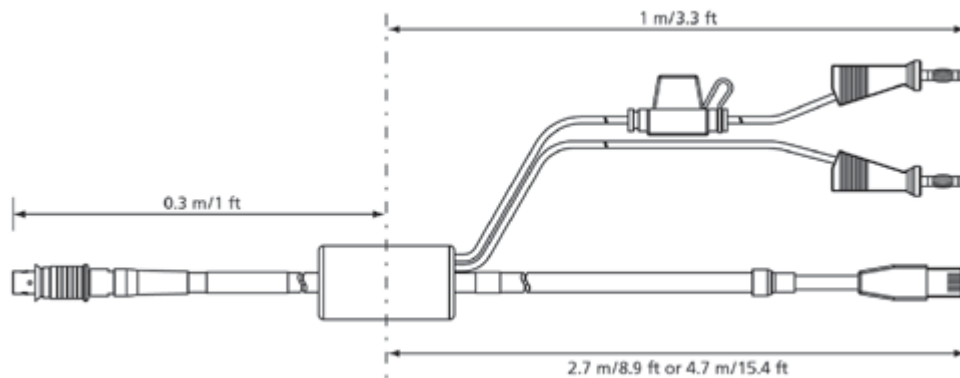

イーサネットPC接続/電源ケーブル、Lemo 1B FGL
- RJ45 - Safety Banana (8fc-8mc+2mc)、3m   CBEP4105.1-3   F-00K-110-026