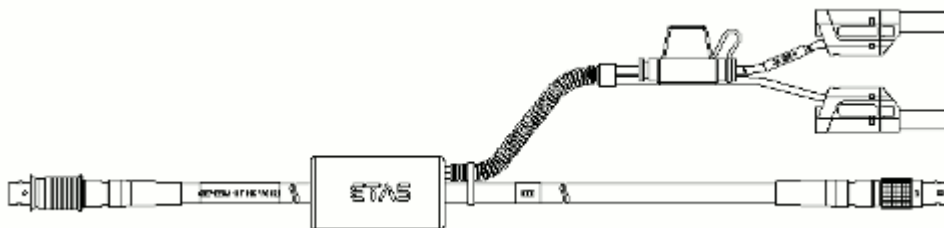

CBEP4205.1-3

F-00K-110-041

イーサネット接続/電源ケーブル、Lemo 1B FGF -
Lemo 1B FGL - Banana (8mc-8fc+2mc)、3 m

CBEP425.1-3

F-00K-105-972

イーサネット接続/電源ケーブル、Lemo 1B FGF -
Lemo 1B FGL - Safety Banana (8mc-8fc+2mc)、3 m

CBEP4255.1-3

F-00K-110-029

2 - 入出力ケーブル

ES930 入力ケーブル, DSUB - オープンワイヤ (15fc
- 15c), 2 m / 6.5 ft

CBAV420.1-2

F-00K-106-987

ES930 出力ケーブル, DSUB - オープンワイヤ (9fc -
9c), 2 m / 6.5 ft

CBAV421.1-2

F-00K-106-988