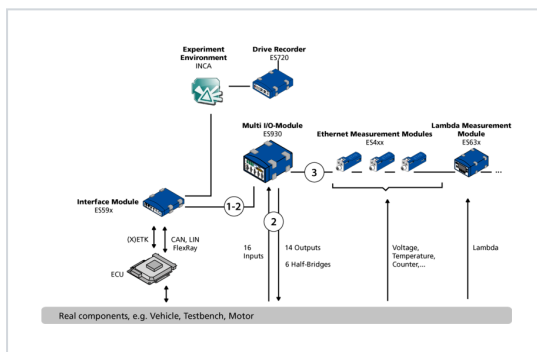

オーダー情報

1-1 - 電源及びES910へのイーサネット接続

1-2 - 電源及びES592 / ES593-D / ES595へのイーサネット接続

2 - 入出力ケーブル

3 - 電源及びES4xx または ES63xへのイーサネット接続ケーブル

アイテム	製品コード	オーダー番号
ES930		
Multi-IO Module	ES930.1	F-00K-104-250
ES930オプションアイテム		
ES930用校正サービス	A_ES930	F-00K-106-991

1-1 - 電源及びES910へのイーサネット接続

イーサネット・チェーン接続/電源ケーブル、
Lemo 1B FGL - Lemo 1B FGA - Banana (8fc-
8mc+2mc)、0m50

CBEP430.1-0m5

F-00K-104-928

イーサネット・チェーン接続/電源ケーブル、
Lemo 1B FGL - Lemo 1B FGA - Safety Banana
(8fc-8mc+2mc)、0m50