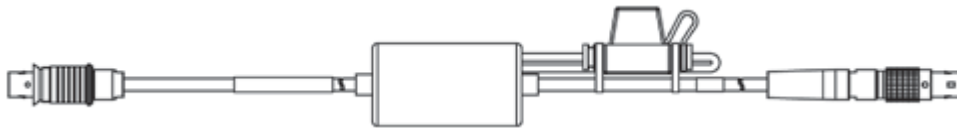

ES930 電源ケーブル, DSUB - オープンワイヤ
(26mc-26c), 2 m / 6.5 ft

CBAV422.1-2

F-00K-106-989

3 - 電源及びES4xx または ES63xへのイーサネット接続ケーブル

イーサネットPC接続ケーブル、Lemo 1B FGF -
Lemo 1B FGL (8mc-8fc)、3m

CBE400.2-3

F-00K-104-920

イーサネットPC接続ケーブル、フレキシブルタイプ、Lemo 1B FGF - Lemo 1B FGL (8mc-8fc)、0m50

CBE4011-0m5

F-00K-106-128

イーサネット・チェーン接続ケーブル、Lemo 1B FGA - Lemo 1B FGL (8mc-8fc)、0m45

CBE4301-0m45

F-00K-104-923

イーサネット・チェーン接続ケーブル、フレキシブルタイプ、Lemo 1B FGA - Lemo 1B FGL (8mc-8fc)、0m14

CBE4311-0m14

F-00K-105-676