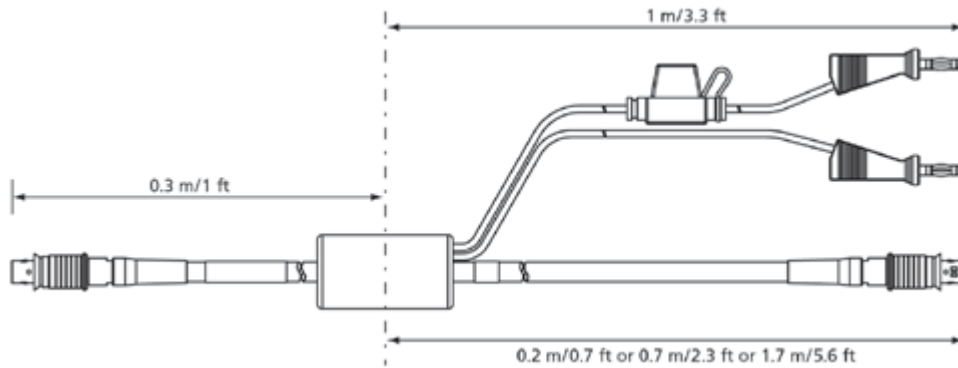

1-1 - 電源及びES910へのイーサネット接続

イーサネット・チェーン接続/電源ケーブル、
Lemo 1B FGL - Lemo 1B FGA - Banana (8fc-
8mc+2mc)、0m50

CBEP430.1-0m5

F-00K-104-928

イーサネット・チェーン接続/電源ケーブル、
Lemo 1B FGL - Lemo 1B FGA - Safety Banana
(8fc-8mc+2mc)、0m50