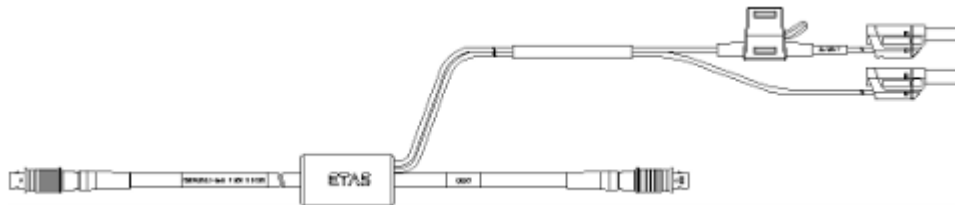

1-1 - 電源及びES910へのイーサネット接続

イーサネット・チェーン接続/電源ケーブル、
Lemo 1B FGL - Lemo 1B FGA - Banana (8fc-
8mc+2mc)、0m50

CBEP430.1-0m5

F-00K-104-928

イーサネット・チェーン接続/電源ケーブル、
Lemo 1B FGL - Lemo 1B FGA - Safety Banana
(8fc-8mc+2mc)、0m50

CBEP4305.1-0m5

F-00K-110-030

1-2 - 電源及びES592 / ES593-D / ES595へのイーサネット接続

イーサネット接続/電源ケーブル、Lemo 1B FGF -
Lemo 1B FGL - Banana (8mc-8fc+2mc)、3 m

CBEP420.1-3

F-00K-105-292

イーサネット接続/電源ケーブル、Lemo 1B FGF -
Lemo 1B FGL - Safety Banana (8mc-8fc+2mc)、3
m