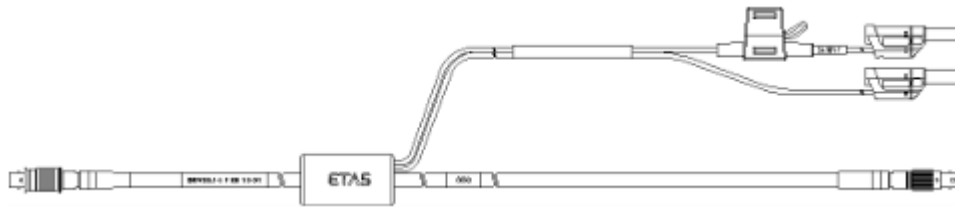

1-1 - 電源及びES910へのイーサネット接続

イーサネット・チェーン接続/電源ケーブル、
Lemo 1B FGL - Lemo 1B FGA - Banana (8fc-
8mc+2mc)、0m50

CBEP430.1-0m5

F-00K-104-928

イーサネット・チェーン接続/電源ケーブル、
Lemo 1B FGL - Lemo 1B FGA - Safety Banana
(8fc-8mc+2mc)、0m50

CBEP4305.1-0m5

F-00K-110-030

1-2 - 電源及びES592 / ES593-D / ES595へのイーサネット接続

イーサネット接続/電源ケーブル、Lemo 1B FGF -
Lemo 1B FGL - Banana (8mc-8fc+2mc)、3 m

CBEP420.1-3

F-00K-105-292

イーサネット接続/電源ケーブル、Lemo 1B FGF -
Lemo 1B FGL - Safety Banana (8mc-8fc+2mc)、3
m

CBEP4205.1-3

F-00K-110-041

イーサネット接続/電源ケーブル、Lemo 1B FGF -
Lemo 1B FGL - Banana (8mc-8fc+2mc)、3 m

CBEP425.1-3

F-00K-105-972

イーサネット接続/電源ケーブル、Lemo 1B FGF -
Lemo 1B FGL - Safety Banana (8mc-8fc+2mc)、3 m

CBEP4255.1-3