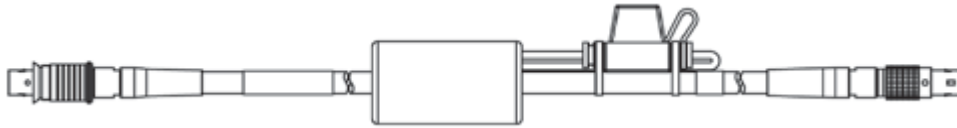

ES930 電源ケーブル, DSUB - オープンワイヤ
(26mc-26c), 2 m / 6.5 ft

CBAV422.1-2

F-00K-106-989

3 - 電源及びES4xx または ES63xへのイーサネット接続ケーブル

イーサネットPC接続ケーブル、Lemo 1B FGF -
Lemo 1B FGL (8mc-8fc)、3m

CBE400.2-3

F-00K-104-920

イーサネットPC接続ケーブル、フレキシブルタイプ、Lemo 1B FGF - Lemo 1B FGL (8mc-8fc)、0m50

CBE4011-0m5

F-00K-106-128

イーサネット・チェーン接続ケーブル、Lemo 1B FGA - Lemo 1B FGL (8mc-8fc)、0m45

CBE4301-0m45

F-00K-104-923

イーサネット・チェーン接続ケーブル、フレキシブルタイプ、Lemo 1B FGA - Lemo 1B FGL (8mc-8fc)、0m14

CBE4311-0m14

F-00K-105-676