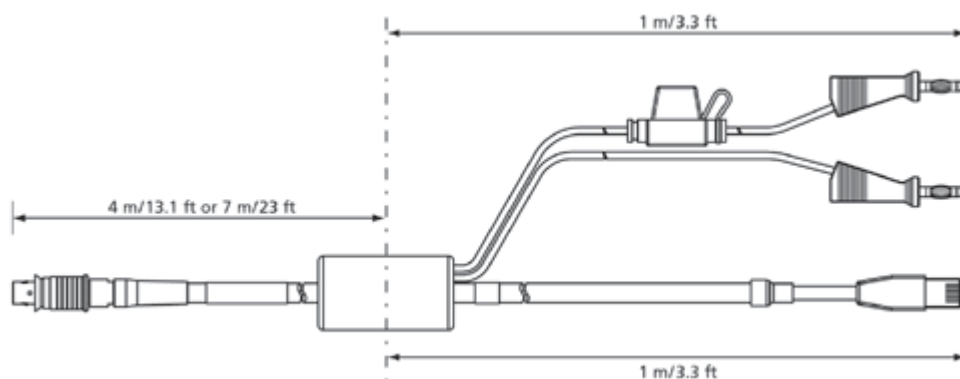

CBEP4101-3

F-00K-104-927

イーサネットPC接続/電源ケーブル、Lemo 1B FGL
 - RJ45 - Safety Banana (8fc-8mc+2mc)、3m CBEP4105.1-3 F-00K-110-026

イーサネットPC接続/電源ケーブル、Lemo 1B FGL
 - RJ45 - Banana (8fc-8mc+2mc)、5m CBEP415.1-5 F-00K-105-680

イーサネットPC接続/電源ケーブル、Lemo 1B FGL
 - RJ45 - Safety Banana (8fc-8mc+2mc)、5m CBEP4155.1-5 F-00K-110-027

不使用コネクタ用保護キャップ

オープンLemo 1B ソケット防塵キャップ (不使用
 のイーサネットポート用) CAP_LEMO_1B F-00K-105-298

オープンLemo 1B ソケット防塵キャップ（不使用
のイーサネットポート用- 廉価タイプ）