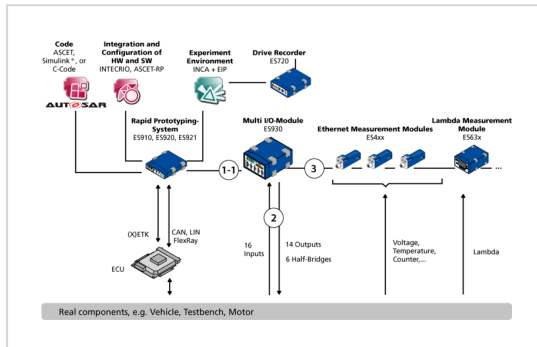

オーダー情報

1-1 - 電源及びES910へのイーサネット接続

1-2 - 電源及びES592 / ES593-D / ES595へのイーサネット接続

2 - 入出力ケーブル

3 - 電源及びES4xx または ES63xへのイーサネット接続ケーブル

アイテム	製品コード	オーダー番号
ES930		
Multi-IO Module	ES930.1	F-00K-104-250
ES930オプションアイテム		
ES930用校正サービス	A_ES930	F-00K-106-991

1-1 - 電源及びES910へのイーサネット接続

イーサネット・チェーン接続/電源ケーブル、
Lemo 1B FGL - Lemo 1B FGA - Banana (8fc-
8mc+2mc)、0m50

CBEP430.1-0m5

F-00K-104-928

イーサネット・チェーン接続/電源ケーブル、
Lemo 1B FGL - Lemo 1B FGA - Safety Banana
(8fc-8mc+2mc)、0m50