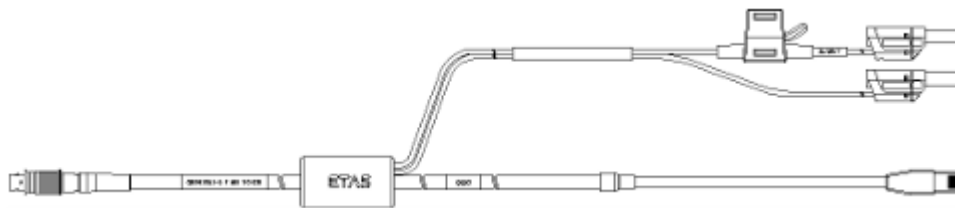

イーサネット・チェーン接続ケーブル、フレキシブルタイプ、Lemo 1B FGA - Lemo 1B FGL (8mc-8fc)、0m30

CBE4311-0m3

F-00K-105-685

イーサネット延長ケーブル、Lemo 1B PHL - Lemo 1B FGL (8mc-8fc)、3m

CBEX4001-3

F-00K-105-294

イーサネットPC接続/電源ケーブル、Lemo 1B FGL - RJ45 - Banana (8fc-8mc+2mc)、3m

CBEP4101-3

F-00K-104-927

イーサネットPC接続/電源ケーブル、Lemo 1B FGL
 - RJ45 - Safety Banana (8fc-8mc+2mc)、3m CBEP4105.1-3 F-00K-110-026

イーサネットPC接続/電源ケーブル、Lemo 1B FGL
 - RJ45 - Banana (8fc-8mc+2mc)、5m CBEP415.1-5 F-00K-105-680