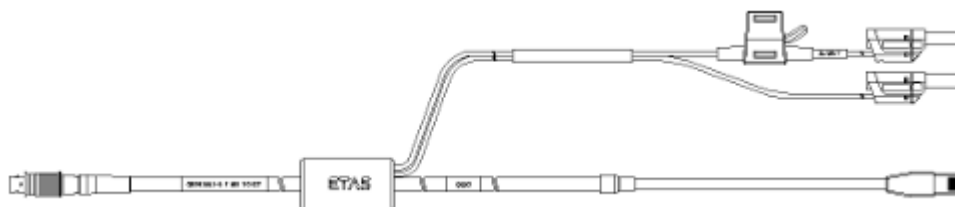

イーサネット・チェーン接続ケーブル、フレキシブルタイプ、Lemo 1B FGA - Lemo 1B FGL (8mc-8fc)、0m30

CBE4311-0m3

F-00K-105-685

イーサネット延長ケーブル、Lemo 1B PHL - Lemo 1B FGL (8mc-8fc)、3m

CBEX4001-3

F-00K-105-294

イーサネットPC接続/電源ケーブル、Lemo 1B FGL - RJ45 - Banana (8fc-8mc+2mc)、3m

CBEP4101-3

F-00K-104-927

イーサネットPC接続/電源ケーブル、Lemo 1B FGL
 - RJ45 - Safety Banana (8fc-8mc+2mc)、3m CBEP4105.1-3 F-00K-110-026

イーサネットPC接続/電源ケーブル、Lemo 1B FGL
 - RJ45 - Banana (8fc-8mc+2mc)、5m CBEP415.1-5 F-00K-105-680

イーサネットPC接続/電源ケーブル、Lemo 1B FGL
 - RJ45 - Safety Banana (8fc-8mc+2mc)、5m CBEP4155.1-5 F-00K-110-027

不使用コネクタ用保護キャップ

オープンLemo 1B ソケット防塵キャップ (不使用
 のイーサネットポート用) CAP_LEMO_1B F-00K-105-298

オープンLemo 1B ソケット防塵キャップ（不使用
のイーサネットポート用- 廉価タイプ）