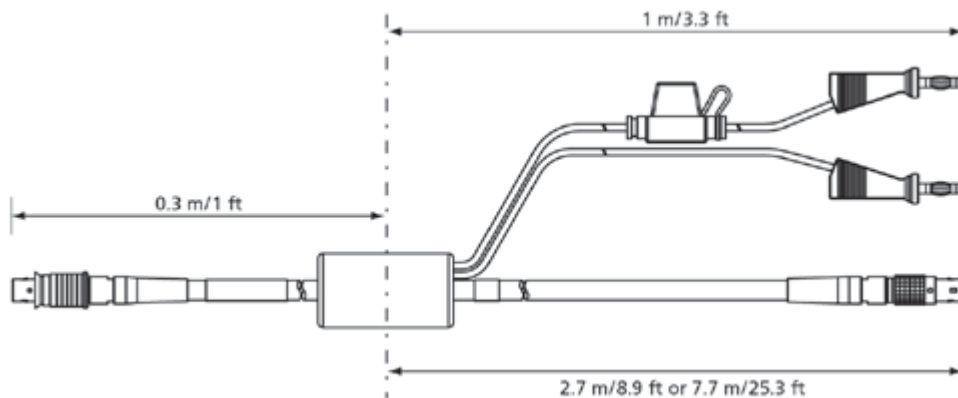

CBEP4305.1-0m5

F-00K-110-030

1-2 - 電源及びES592 / ES593-D / ES595へのイーサネット接続

イーサネット接続/電源ケーブル、Lemo 1B FGF -
Lemo 1B FGL - Banana (8mc-8fc+2mc)、3 m

CBEP420.1-3

F-00K-105-292

イーサネット接続/電源ケーブル、Lemo 1B FGF -
Lemo 1B FGL - Safety Banana (8mc-8fc+2mc)、3
m

CBEP4205.1-3

F-00K-110-041

イーサネット接続/電源ケーブル、Lemo 1B FGF -
Lemo 1B FGL - Banana (8mc-8fc+2mc)、3 m

CBEP425.1-3

F-00K-105-972

イーサネット接続/電源ケーブル、Lemo 1B FGF -
Lemo 1B FGL - Safety Banana (8mc-8fc+2mc)、3 m

CBEP4255.1-3