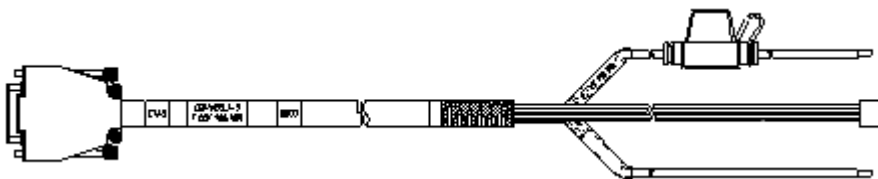

3 - 電源及びES4xx または ES63xへのイーサネット接続ケーブル