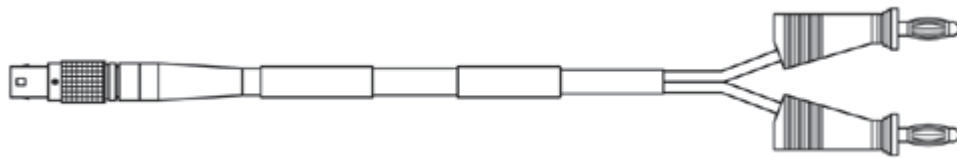

ES910オプションアイテム

1ーイーサネットPC接続

イーサネットPC 接続ケーブル 1Gbit/s、 Lemo 1B FGE - RJ45 (10mc-8mc)、3m	3.00 m 9.84 ft	CBE200-3	F-00K-104-373
--	-------------------	----------	---------------

イーサネットPC 接続ケーブル 1Gbit/s、 Lemo 1B FGE - RJ45 (10mc-8mc)、8m	8.00 m 26.25 ft	CBE200-8	F-00K-104-374
--	--------------------	----------	---------------

2 - 電源

電源ケーブル、Lemo 1B FGJ - Banana (2mc-2mc)、2m	2.00 m 6.56 ft	CBP120-2	F-00K-102-584
---	-------------------	----------	---------------

3 - CAN 接続

CAN インターフェースケーブル、Lemo 1B FGC - 2xDSUB (8mc-9fc+9mc)、2m	2.00 m 6.56 ft	K106	F-00K-001-271
---	-------------------	------	---------------