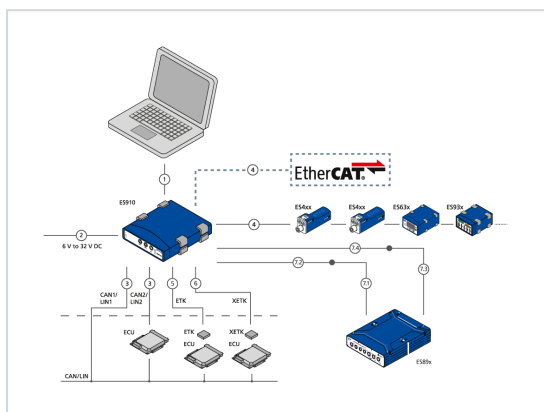

オーダー情報

1ーイーサネットPC接続

2ー電源

3ーCAN/LIN接続

4ーデジチェーンモジュールと電源

5ーETK接続

6ーXETK接続

7.1~7.4ー ES910とES89xバスインターフェースモジュールのイーサネット接続

アイテム	長さ	製品コード	オーダー番号
------	----	-------	--------

ES910			
-------	--	--	--

プロトタイピング/インターフェースモジュール		ES910.3-A	F-00K-106-565
------------------------	--	-----------	---------------

付属ケーブル：イーサネットPC接続（CBE200-3）、電源（CBP120-2）

ES910オプションアイテム

1ーイーサネットPC接続

イーサネットPC 接続ケーブル 1Gbit/s、 Lemo 1B FGE - RJ45 (10mc-8mc)、3m	3.00 m 9.84 ft	CBE200-3	F-00K-104-373
--	-------------------	----------	---------------

イーサネットPC 接続ケーブル 1Gbit/s、 Lemo 1B FGE - RJ45 (10mc-8mc)、8m	8.00 m 26.25 ft	CBE200-8	F-00K-104-374
--	--------------------	----------	---------------

2 - 電源

電源ケーブル、Lemo 1B FGJ - Banana (2mc-2mc)、2m	2.00 m 6.56 ft	CBP120-2	F-00K-102-584
---	-------------------	----------	---------------

3 - CAN 接続

CAN インターフェースケーブル、Lemo 1B FGC - 2xDSUB (8mc-9fc+9mc)、2m	2.00 m 6.56 ft	K106	F-00K-001-271
---	-------------------	------	---------------