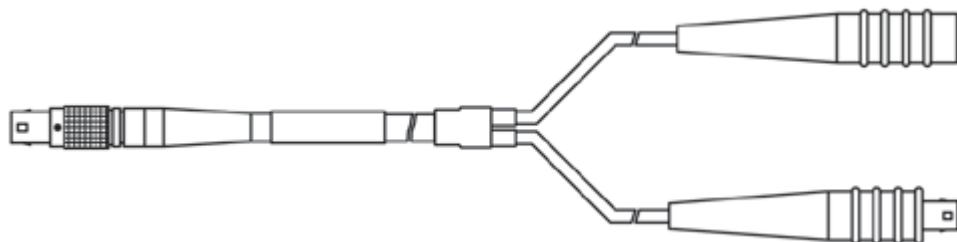

CAN インターフェースYケーブル、Lemo 1B FGC - Lemo 0S PCA - LEMO 0S FFA (8mc-2fc+2mc)、2m	2.00 m 6.56 ft	K107	F-00K-001-272