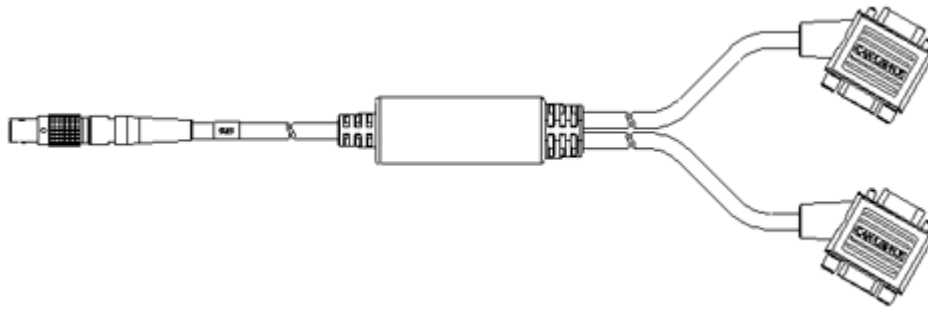

CAN インターフェースケーブル、OBDII J1962 - Lemo 1B FGC (16mc-8mc)、2m50	2.50 m 8.20 ft	CBAC150-2m5	F-00K-104-159
--	-------------------	-------------	---------------

CAN 120 Ω 終端抵抗、2xDSUB (9fc+9mc)		CBCX131.1-0	F-00K-103-786
---------------------------------	--	-------------	---------------

3 - LIN 接続

CAN/FlexRay/LIN インターフェースYケーブル、Lemo 1B FGC - DSUBx2 (8mc-9fc+9mc)、2m	2.00 m 6.56 ft	CBCFI100.1-2	F-00K-106-893
---	-------------------	--------------	---------------

4 - イーサネット ES400 接続 / 電源

イーサネット・チェーン接続 / 電源ケーブル、Lemo 1B FGL - Lemo 1B FGA - Banana (8fc-8mc+2mc)、0m50