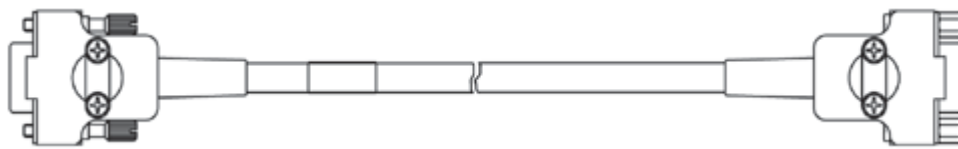

CAN インターフェースケーブル、OBDII J1962 - Lemo 1B FGC (16mc-8mc)、2m50	2.50 m 8.20 ft	CBAC150-2m5	F-00K-104-159