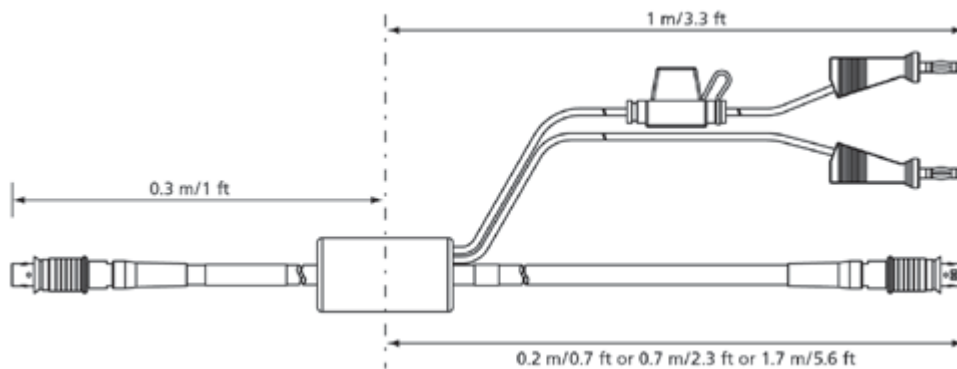

3 - LIN 接続

CAN/FlexRay/LIN インターフェースYケーブル、Lemo 1B FGC - DSUBx2 (8mc-9fc+9mc)、2m	2.00 m 6.56 ft	CBCFI100.1-2	F-00K-106-893
---	-------------------	--------------	---------------

4 - イーサネット ES400 接続 / 電源

イーサネット・チェーン接続 / 電源ケーブル、Lemo 1B FGL - Lemo 1B FGA - Banana (8fc-8mc+2mc)、0m50

0.50 m CBEP430.1-0m5 F-00K-104-928
1.64 ft

イーサネット・チェーン接続 / 電源ケーブル、Lemo 1B FGL - Lemo 1B FGA - Safety Banana (8fc-8mc+2mc)、0m50

0.50 m CBEP4305.1-0m5 F-00K-110-030
1.64 ft

イーサネット 接続ケーブル, Lemo 1B RJ45, 3 m