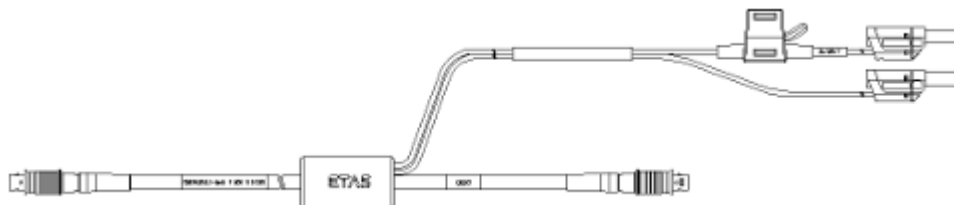

3 - LIN 接続

CAN/FlexRay/LIN インターフェースYケーブル、Lemo 1B FGC - DSUBx2 (8mc-9fc+9mc)、2m	2.00 m 6.56 ft	CBCFI100.1-2	F-00K-106-893
---	-------------------	--------------	---------------

4 - イーサネット ES400 接続 / 電源

イーサネット・チェーン接続 / 電源ケーブル、Lemo 1B FGL - Lemo 1B FGA - Banana (8fc-8mc+2mc)、0m50

0.50 m CBEP430.1-0m5 F-00K-104-928
1.64 ft

イーサネット・チェーン接続 / 電源ケーブル、Lemo 1B FGL - Lemo 1B FGA - Safety Banana (8fc-8mc+2mc)、0m50

0.50 m CBEP4305.1-0m5 F-00K-110-030
1.64 ft

イーサネット 接続ケーブル, Lemo 1B RJ45, 3 m