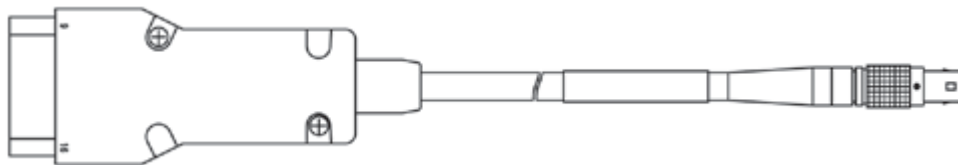

CAN 120 Ω 終端抵抗、2xDSUB (9fc+9mc)		CBCX131.1-0	F-00K-103-786