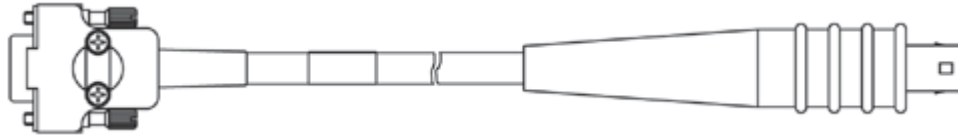

CAN ECUアダプタケーブル、DSUB - Lemo 0S FFA (9fc-2mc)、3m	3.00 m 9.84 ft	CBAC130-3	F-00K-103-780

CAN ECU アダプタケーブル、DSUB - Lemo 2B FGG (9fc-10mc)、3m	3.00 m 9.84 ft	CBAC140.1-3	F-00K-103-783

CANインターフェースケーブル、DSUB - DSUB (9fc-9mc)、2m	2.00 m 6.56 ft	CBCX130-2	F-00K-103-784