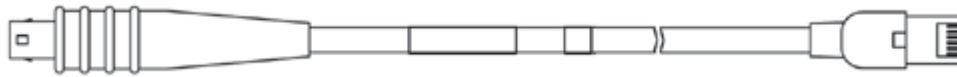

ES910オプションアイテム

1ーイーサネットPC接続

イーサネットPC 接続ケーブル 1Gbit/s、 Lemo 1B FGE - RJ45 (10mc-8mc)、3m	3.00 m 9.84 ft	CBE200-3	F-00K-104-373
--	-------------------	----------	---------------

イーサネットPC 接続ケーブル 1Gbit/s、 Lemo 1B FGE - RJ45 (10mc-8mc)、8m	8.00 m 26.25 ft	CBE200-8	F-00K-104-374
--	--------------------	----------	---------------