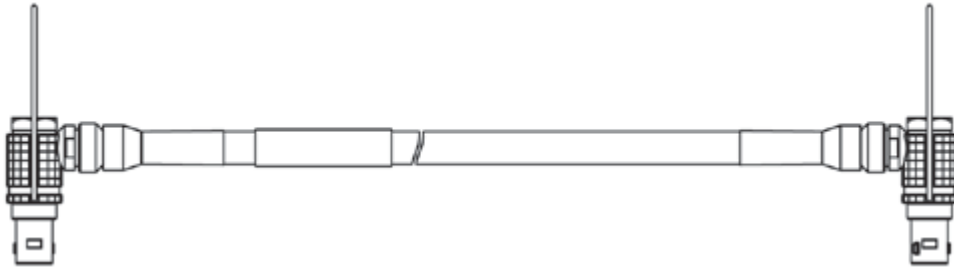

## 订货信息

产品名称	长度	简称	订购号
ES620			
温度测量设备 (16通道)		ES620.1	F-00K-102-914
包括			
ES600 罩壳的T型连接器		ES600_H_TB	F-00K-001-925
以太网PC连接和Y型供电电缆, Lemo 1B FGD - RJ45 - Banana (8mc-8mc+2mc), 2 m	2.00 m 6.56 ft	CBEP110-2	F-00K-102-585

温度测量设备 (16通道) , 不带电缆		ES620.1-SCB	F-00K-104-055
包括			
ES600 罩壳的T型连接器		ES600_H_TB	F-00K-001-925

ES620 的可选择附件

### 以太网连接

以太网连接和供电电缆, Lemo 1B FGF - Lemo 1B FGD (8mc-8mc), 0m45	0.45 m 1.48 ft	CBE130-0m45	F-00K-102-748
---	-------------------	-------------	---------------

---

以太网连接和带角连接器的供电电缆, Lemo 1B 0.45 m CBE140-0m45 F-00K-104-153  
FMF - Lemo 1B FMD (8mc-8mc), 0m45 1.48 ft