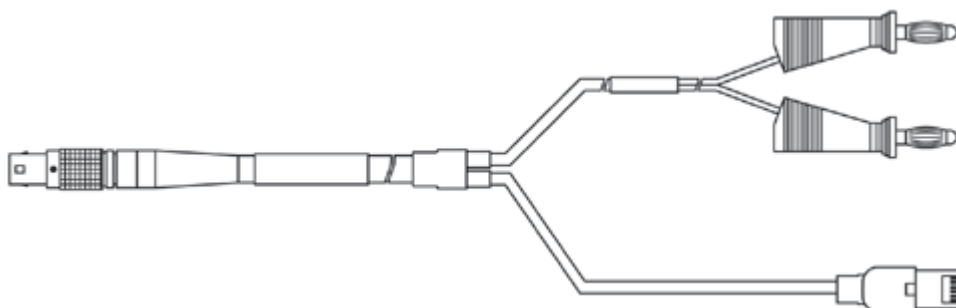

## 订货信息

产品名称	长度	简称	订购号
ES620			
温度测量设备 (16通道)		ES620.1	F-00K-102-914
包括			
ES600 罩壳的T型连接器		ES600_H_TB	F-00K-001-925
以太网PC连接和Y型供电电缆, Lemo 1B FGD - RJ45 - Banana (8mc-8mc+2mc), 2 m	2.00 m 6.56 ft	CBEP110-2	F-00K-102-585

温度测量设备 (16通道) , 不带电缆		ES620.1-SCB	F-00K-104-055
包括			
ES600 罩壳的T型连接器		ES600_H_TB	F-00K-001-925

ES620 的可选择附件

### 以太网连接

以太网连接和供电电缆, Lemo 1B FGF - Lemo 1B FGD (8mc-8mc), 0m45	0.45 m 1.48 ft	CBE130-0m45	F-00K-102-748
---	-------------------	-------------	---------------

---

以太网连接和带角连接器的供电电缆, Lemo 1B 0.45 m CBE140-0m45 F-00K-104-153  
FMF - Lemo 1B FMD (8mc-8mc), 0m45 1.48 ft