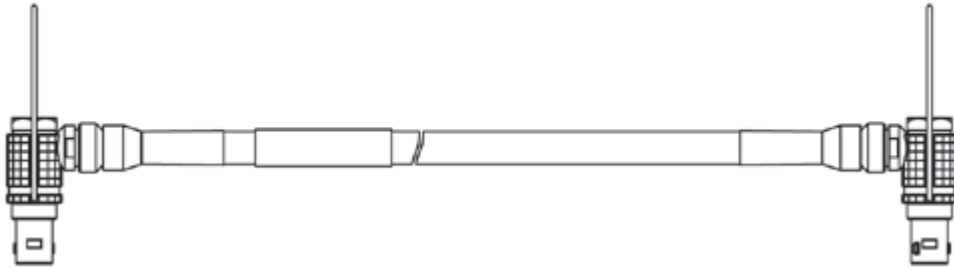

イーサネット接続/電源ケーブル (アン
グルコネクタ付)、Lemo 1B FMF - Lemo
1B FMD (8mc-8mc)、0m45

0.45 m
1.48 ft

CBE140-0m45

F-00K-104-153