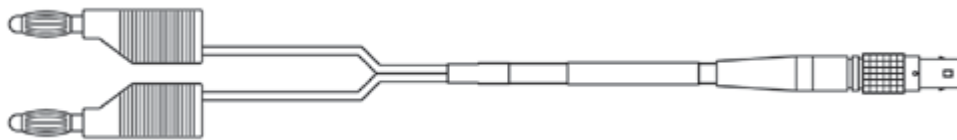

### 以太网连接

---

以太网连接和供电电缆, Lemo 1B FGF - 0.45 m  
Lemo 1B FGD (8mc-8mc), 0m45 1.48 ft CBE130-0m45 F-00K-102-748

---

以太网连接和带角连接器的供电电缆,  
Lemo 1B FMF - Lemo 1B FMD (8mc-  
8mc), 0m45 0.45 m  
1.48 ft CBE140-0m45 F-00K-104-153

### 模拟与数字I/O

---

模拟输入电缆, banana - Lemo 0B FGG 1.50 m  
(2mc-4mc), 1m5 4.92 ft CBAV180-1m5 F-00K-102-660

---

模拟输入电缆, Banana - Lemo 0B FGG 1.50 m  
(2mc-4mc), 1m5, 8条电缆一组 4.92 ft CBAV180-1m5\_SET8 F-00K-103-107

---

模拟输入电缆, Banana - Lemo 0B FGG 1.50 m  
(2mc-4mc), 1m5, 16条电缆一组 4.92 ft CBAV180-1m5\_SET16 F-00K-103-106

---

模拟输入电缆, BNC - Lemo 0B FGG 0.20 m  
(2fc-4mc), 0m2 0.66 ft CBAV190-0m2 F-00K-103-311

---

模拟输入电缆, BNC - Lemo 0B FGG 0.20 m CBAV190-0m2\_SET8 F-00K-103-313  
(2fc-4mc), 0m2, 8条电缆一组 0.66 ft