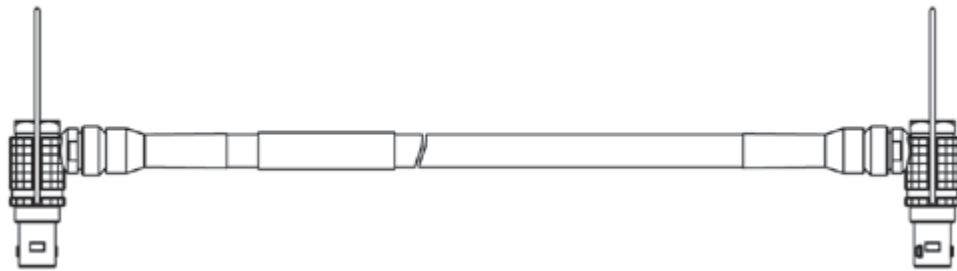

### 以太网连接

---

以太网连接和供电电缆, Lemo 1B FGF - 0.45 m  
Lemo 1B FGD (8mc-8mc), 0m45 1.48 ft CBE130-0m45 F-00K-102-748

---

以太网连接和带角连接器的供电电缆,  
Lemo 1B FMF - Lemo 1B FMD (8mc-  
8mc), 0m45 0.45 m  
1.48 ft CBE140-0m45 F-00K-104-153

### 模拟与数字I/O

---

模拟输入电缆, banana - Lemo 0B FGG 1.50 m  
(2mc-4mc), 1m5 4.92 ft CBAV180-1m5 F-00K-102-660

---

模拟输入电缆, Banana - Lemo 0B FGG 1.50 m  
(2mc-4mc), 1m5, 8条电缆一组 4.92 ft CBAV180-1m5\_SET8 F-00K-103-107