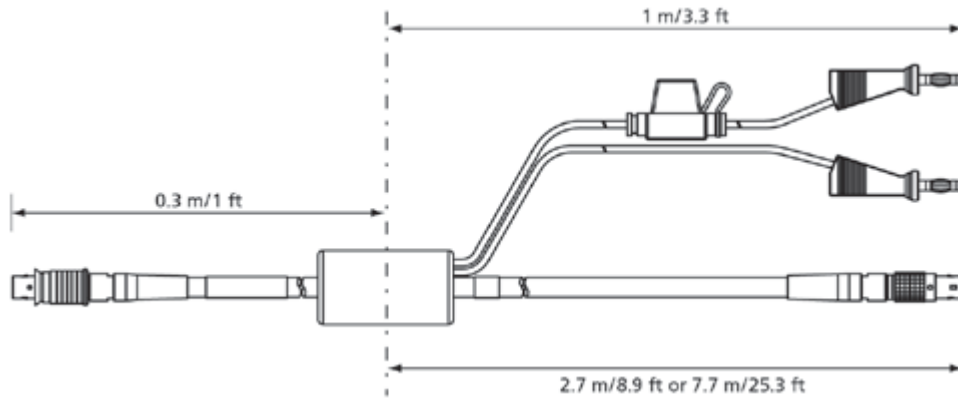

이더넷 커넥션 및 전원 공급 케이블, Lemo 1B FGF - Lemo 1B FGL - Banana (8mc-8fc+2mc), 3 m 3.00 m 9.84 ft CBEP420.1-3 F-00K-105-292

이더넷 커넥션 및 전원 공급 케이블, Lemo 1B FGF - Lemo 1B FGL - Safety Banana (8mc-8fc+2mc), 3 m 3.00 m 9.84 ft CBEP4205.1-3 F-00K-110-041