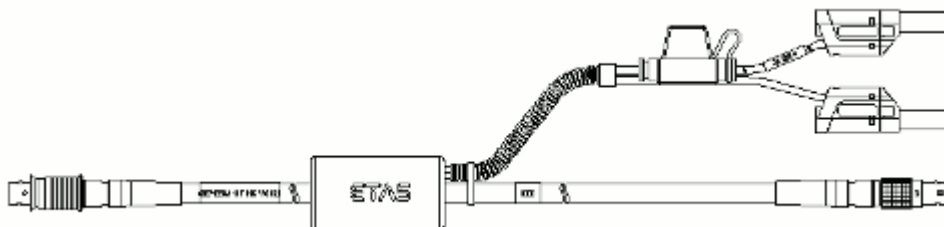

이더넷 커넥션 및 전원 공급 케이블, Lemo 1B FGF - Lemo 1B FGL - Banana (8mc-8fc+2mc), 3 m 3.00 m 9.84 ft CBEP420.1-3 F-00K-105-292

이더넷 커넥션 및 전원 공급 케이블, Lemo 1B FGF - Lemo 1B FGL - Safety Banana (8mc-8fc+2mc), 3 m 3.00 m 9.84 ft CBEP4205.1-3 F-00K-110-041

이더넷 커넥션 및 전원 공급 케이블, Lemo 1B FGF - Lemo 1B FGL - Banana (8mc-8fc+2mc), 3 m 3.00 m 9.84 ft CBEP425.1-3 F-00K-105-972

이더넷 커넥션 및 전원 공급 케이블, Lemo 1B FGF - Lemo 1B FGL - Safety Banana (8mc-8fc+2mc), 3 m 3.00 m 9.84 ft CBEP4255.1-3 F-00K-110-029