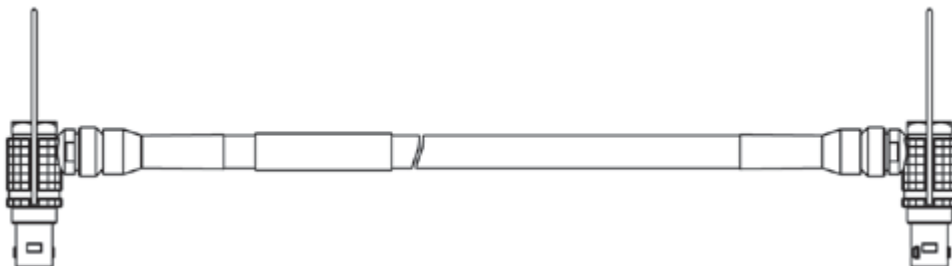

1Gbit / s 이더넷 PC 연결 케이블, Lemo 1B FGM-RJ45 (10fc-8mc), 8m 8.00 m CBE250.1-8 F-00K-109-471
26.25 ft

3 - 고속 이더넷 연결 - PC / ES51x 모듈

이더넷 PC 연결 케이블 (ES51x, PC)

이더넷 PC 커넥션 케이블, Lemo 1B FGG - RJ45 3.00 m 9.84 ft CBE100-3 F-00K-102-559
(8mc-8mc), 3 m

이더넷 PC 커넥션 케이블, Lemo 1B FGG - RJ45 8.00 m 26.25 ft CBE100-8 F-00K-102-571
(8mc-8mc), 8 m

4 - 고속 이더넷 연결과 ES523, ES59x, ES600, ES6xx 모듈을 가진 전원 공급

ES600 네트워크 모듈은 ES6xx 측정 모듈에 전원을 공급합니다.

이더넷 커넥션 및 전원 공급 케이블, Lemo 1B 0.45 m 1.48 ft CBE130-0m45 F-00K-102-748
FGF - Lemo 1B FGD (8mc-8mc), 0m45

이더넷 커넥션 및 전원 공급 케이블, Lemo 1B 3.00 m 9.84 ft CBE130-3 F-00K-102-587
FGF - Lemo 1B FGD (8mc-8mc), 3 m

앵글러 커넥터를 포함한 이더넷 커넥션 및 전원 0.45 m 1.48 ft CBE140-0m45 F-00K-104-153
공급 케이블, Lemo 1B FMF - Lemo 1B FMD
(8mc-8mc), 0m45