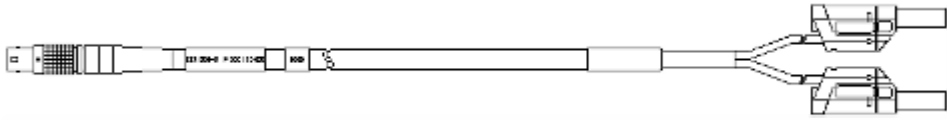

주문정보

주문명	길이	쇼트 네임	주문번호
ES600			
네트워크 모듈		ES600.2	F-00K-109-493
포함사양			
ES600 하우징을 위한 T-커넥터		ES600_H_TB	F-00K-001-925
전원 케이블, Lemo 1B FGJ - Banana (2mc-2mc), 2 m	2.00 m 6.56 ft	CBP120-2	F-00K-102-584
safety 전원 공급 케이블을 포함한 네트워크 모듈		ES600.2-S	F-00K-110-453
포함사양			
ES600 하우징을 위한 T-커넥터		ES600_H_TB	F-00K-001-925

전원 케이블, Lemo 1B FGJ - Safety Banana (2mc-2mc), 2 m 2.00 m CBP1205-2 F-00K-110-023
6.56 ft

ES600을 위한 옵션사항

1 - 전원

전원 케이블, Lemo 1B FGJ - Banana (2mc-2mc), 2 m 2.00 m CBP120-2 F-00K-102-584
6.56 ft

전원 케이블, Lemo 1B FGJ - Safety Banana (2mc-2mc), 2 m 2.00 m CBP1205-2 F-00K-110-023
6.56 ft