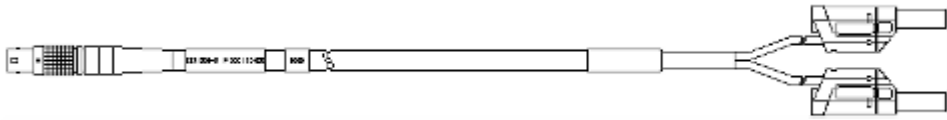

주문정보

주문명	길이	쇼트 네임	주문번호
ES600			
네트워크 모듈		ES600.2	F-00K-109-493
포함사양			
ES600 하우징을 위한 T-커넥터		ES600_H_TB	F-00K-001-925
전원 케이블, Lemo 1B FGJ - Banana (2mc-2mc), 2 m	2.00 m 6.56 ft	CBP120-2	F-00K-102-584
safety 전원 공급 케이블을 포함한 네트워크 모듈		ES600.2-S	F-00K-110-453
포함사양			
ES600 하우징을 위한 T-커넥터		ES600_H_TB	F-00K-001-925

전원 케이블, Lemo 1B FGJ - Safety Banana (2mc-2mc), 2 m 2.00 m CBP1205-2 F-00K-110-023
6.56 ft

ES600을 위한 옵션사항

1 - 전원

전원 케이블, Lemo 1B FGJ - Banana (2mc-2mc), 2 m 2.00 m CBP120-2 F-00K-102-584
6.56 ft

전원 케이블, Lemo 1B FGJ - Safety Banana (2mc-2mc), 2 m 2.00 m CBP1205-2 F-00K-110-023
6.56 ft

2 - Gigabit 이더넷 연결 - PC

1Gbit / s 이더넷 PC 연결 케이블, Lemo 1B FGM-RJ45 (10fc-8mc), 3m 3.00 m CBE250.1-3 F-00K-109-469
9.84 ft

1-Gbit / s 이더넷 PC 연결 케이블, Lemo 1B FGM-RJ45 (10fc-8mc), 5m 5.00 m CBE250.1-5 F-00K-109-470
16.40 ft