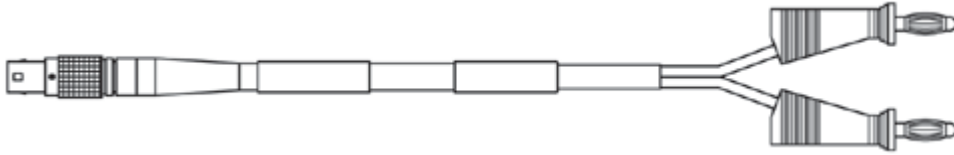

주문정보

주문명	길이	쇼트 네임	주문번호
ES600			
네트워크 모듈		ES600.2	F-00K-109-493
포함사양			
ES600 하우징을 위한 T-커넥터		ES600_H_TB	F-00K-001-925
전원 케이블, Lemo 1B FGJ - Banana (2mc-2mc), 2 m	2.00 m 6.56 ft	CBP120-2	F-00K-102-584
safety 전원 공급 케이블을 포함한 네트워크 모듈		ES600.2-S	F-00K-110-453
포함사양			
ES600 하우징을 위한 T-커넥터		ES600_H_TB	F-00K-001-925

전원 케이블, Lemo 1B FGJ - Safety Banana (2mc-2mc), 2 m 2.00 m CBP1205-2 F-00K-110-023
6.56 ft

ES600을 위한 옵션사항

1 - 전원

전원 케이블, Lemo 1B FGJ - Banana (2mc-2mc), 2 m 2.00 m CBP120-2 F-00K-102-584
6.56 ft

전원 케이블, Lemo 1B FGJ - Safety Banana (2mc-2mc), 2 m 2.00 m CBP1205-2 F-00K-110-023
6.56 ft

2 - Gigabit 이더넷 연결 - PC

1Gbit / s 이더넷 PC 연결 케이블, Lemo 1B FGM-RJ45 (10fc-8mc), 3m 3.00 m CBE250.1-3 F-00K-109-469
9.84 ft

1-Gbit / s 이더넷 PC 연결 케이블, Lemo 1B FGM-RJ45 (10fc-8mc), 5m 5.00 m CBE250.1-5 F-00K-109-470
16.40 ft