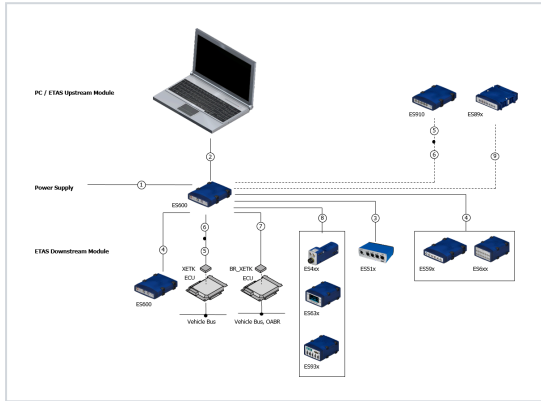

주문정보

주문명	길이	쇼트 네임	주문번호
ES600			
네트워크 모듈		ES600.2	F-00K-109-493
포함사양			
ES600 하우징을 위한 T-커넥터		ES600_H_TB	F-00K-001-925
전원 케이블, Lemo 1B FGJ - Banana (2mc-2mc), 2 m	2.00 m 6.56 ft	CBP120-2	F-00K-102-584
safety 전원 공급 케이블을 포함한 네트워크 모듈		ES600.2-S	F-00K-110-453
포함사양			
ES600 하우징을 위한 T-커넥터		ES600_H_TB	F-00K-001-925

전원 케이블, Lemo 1B FGJ - Safety Banana (2mc-2mc), 2 m 2.00 m CBP1205-2 F-00K-110-023
6.56 ft

ES600을 위한 옵션사항

1 - 전원

전원 케이블, Lemo 1B FGJ - Banana (2mc-2mc), 2 m 2.00 m CBP120-2 F-00K-102-584
6.56 ft

전원 케이블, Lemo 1B FGJ - Safety Banana (2mc-2mc), 2 m 2.00 m CBP1205-2 F-00K-110-023
6.56 ft

2 - Gigabit 이더넷 연결 - PC

1Gbit / s 이더넷 PC 연결 케이블, Lemo 1B FGM-RJ45 (10fc-8mc), 3m 3.00 m CBE250.1-3 F-00K-109-469
9.84 ft

1-Gbit / s 이더넷 PC 연결 케이블, Lemo 1B FGM-RJ45 (10fc-8mc), 5m 5.00 m CBE250.1-5 F-00K-109-470
16.40 ft

1Gbit / s 이더넷 PC 연결 케이블, Lemo 1B FGM-RJ45 (10fc-8mc), 8m 8.00 m CBE250.1-8 F-00K-109-471
26.25 ft

3 - 고속 이더넷 연결 - PC / ES51x 모듈

이더넷 PC 연결 케이블 (ES51x, PC)

이더넷 PC 커넥션 케이블, Lemo 1B FGG - RJ45 3.00 m 9.84 ft CBE100-3 F-00K-102-559
(8mc-8mc), 3 m