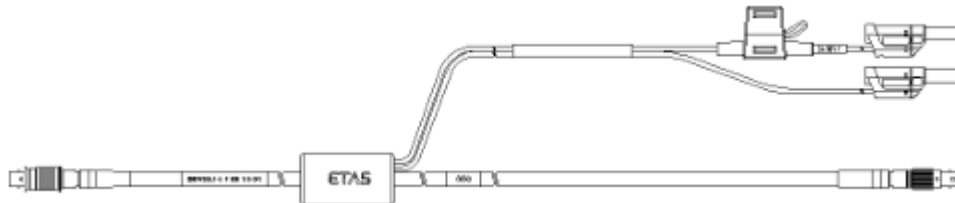

ES600 네트워크 모듈은 CBE400을 통해 전원을 공급합니다.
외부 전원 공급은 CBEP 케이블을 통해 전원을 공급합니다.

이더넷 PC 커넥션 케이블, Lemo 1B FGF - Lemo 1B FGL (8mc-8fc), 3 m	3.00 m 9.84 ft	CBE400.2-3	F-00K-104-920
---	-------------------	------------	---------------

이더넷 커넥션 및 전원 공급 케이블, Lemo 1B FGF - Lemo 1B FGL - Banana (8mc-8fc+2mc), 3 m 3.00 m 9.84 ft CBEP420.1-3 F-00K-105-292

이더넷 커넥션 및 전원 공급 케이블, Lemo 1B FGF - Lemo 1B FGL - Safety Banana (8mc-8fc+2mc), 3 m 3.00 m 9.84 ft CBEP4205.1-3 F-00K-110-041