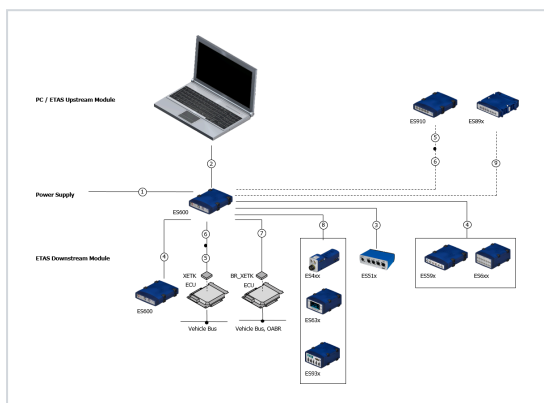

オーダー情報

アイテム	長さ	製品コード	オーダー番号
ES600			
ネットワークモジュール		ES600.2	F-00K-109-493
付属			
ES600ハウジング用Tコネクタ		ES600_H_TB	F-00K-001-925
電源ケーブル、Lemo 1B FGJ - Banana (2mc-2mc)、2m	2.00 m 6.56 ft	CBP120-2	F-00K-102-584
ネットワークモジュール (セーフティ電源ケーブル付き)		ES600.2-S	F-00K-110-453
付属			
ES600ハウジング用Tコネクタ		ES600_H_TB	F-00K-001-925

電源ケーブル、Lemo 1B FGJ - Safety Banana (2mc-2mc)、2m	2.00 m 6.56 ft	CBP1205-2	F-00K-110-023
--	-------------------	-----------	---------------

ES600 オプションアイテム

1 - 電源

電源ケーブル、Lemo 1B FGJ - Banana (2mc- 2mc)、2m	2.00 m 6.56 ft	CBP120-2	F-00K-102-584
--	-------------------	----------	---------------

電源ケーブル、Lemo 1B FGJ - Safety Banana (2mc-2mc)、2m	2.00 m 6.56 ft	CBP1205-2	F-00K-110-023
--	-------------------	-----------	---------------

2 - ギガビットイーサネットPC接続

ギガビットイーサネットPC接続ケーブル、 Lemo 1B FGM - RJ45 (10fc-8mc)、3 m	3.00 m 9.84 ft	CBE250.1-3	F-00K-109-469
---	-------------------	------------	---------------

ギガビットイーサネットPC接続ケーブル、 Lemo 1B FGM - RJ45 (10fc-8mc)、5 m	5.00 m 16.40 ft	CBE250.1-5	F-00K-109-470
---	--------------------	------------	---------------

ギガビットイーサネットPC接続ケーブル、 Lemo 1B FGM - RJ45 (10fc-8mc)、8 m	8.00 m 26.25 ft	CBE250.1-8	F-00K-109-471
---	--------------------	------------	---------------