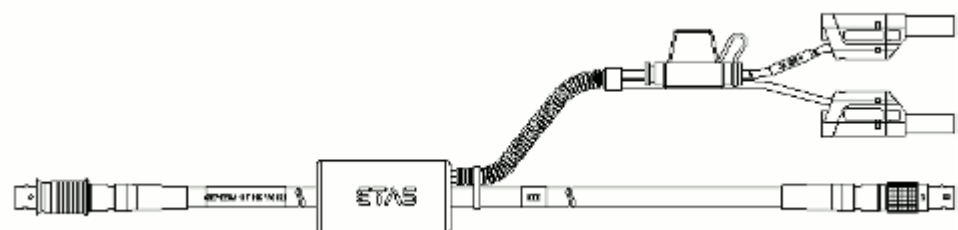

イーサネット接続/電源ケーブル、Lemo 1B
FGF - Lemo 1B FGL - Banana (8mc-
8fc+2mc)、3 m

3.00 m CBEP420.1-3 F-00K-105-292
9.84 ft

イーサネット接続/電源ケーブル、Lemo 1B
FGF - Lemo 1B FGL - Safety Banana (8mc-
8fc+2mc)、3 m

3.00 m CBEP4205.1-3 F-00K-110-041
9.84 ft

イーサネット接続/電源ケーブル、Lemo 1B
FGF - Lemo 1B FGL - Banana (8mc-
8fc+2mc)、3 m

3.00 m CBEP425.1-3 F-00K-105-972
9.84 ft

イーサネット接続/電源ケーブル、Lemo 1B
FGF - Lemo 1B FGL - Safety Banana (8mc-
8fc+2mc)、3 m

3.00 m CBEP4255.1-3 F-00K-110-029
9.84 ft