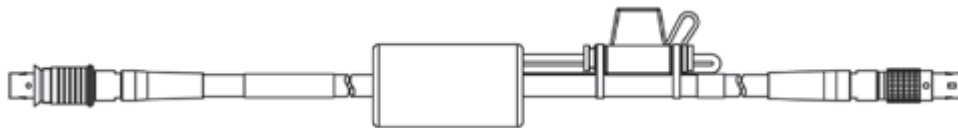

イーサネット接続/電源ケーブル、Lemo 1B
FGF - Lemo 1B FGL - Banana (8mc-
8fc+2mc)、3 m

3.00 m   CBEP420.1-3   F-00K-105-292
9.84 ft