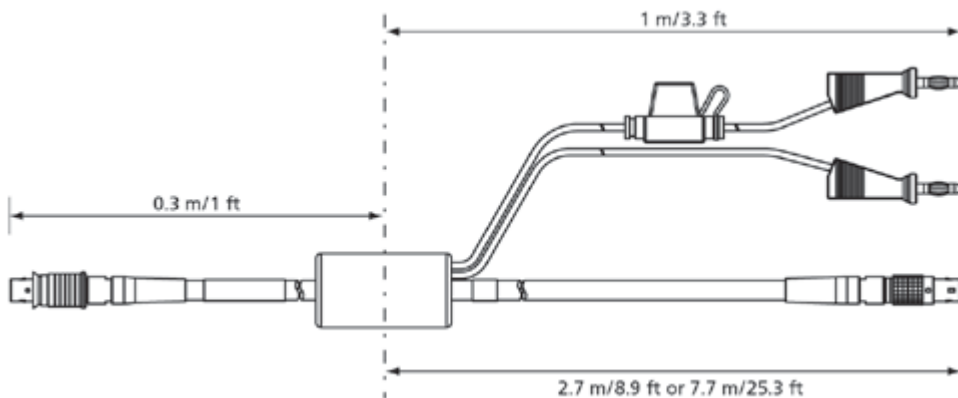

イーサネット接続/電源ケーブル、Lemo 1B
FGF - Lemo 1B FGL - Safety Banana (8mc-
8fc+2mc)、3 m

3.00 m   CBEP4205.1-3   F-00K-110-041
9.84 ft