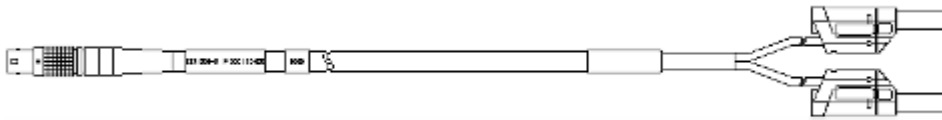

オーダー情報

アイテム	長さ	製品コード	オーダー番号
ES600			
ネットワークモジュール		ES600.2	F-00K-109-493
付属			
ES600ハウジング用Tコネクタ		ES600_H_TB	F-00K-001-925
電源ケーブル、Lemo 1B FGJ - Banana (2mc-2mc)、2m	2.00 m 6.56 ft	CBP120-2	F-00K-102-584
ネットワークモジュール (セーフティ電源ケーブル付き)		ES600.2-S	F-00K-110-453
付属			
ES600ハウジング用Tコネクタ		ES600_H_TB	F-00K-001-925

電源ケーブル、Lemo 1B FGJ - Safety Banana (2mc-2mc)、2m	2.00 m 6.56 ft	CBP1205-2	F-00K-110-023
--	-------------------	-----------	---------------

ES600 オプションアイテム

1 - 電源

電源ケーブル、Lemo 1B FGJ - Banana (2mc- 2mc)、2m	2.00 m 6.56 ft	CBP120-2	F-00K-102-584
--	-------------------	----------	---------------

電源ケーブル、Lemo 1B FGJ - Safety Banana (2mc-2mc)、2m	2.00 m 6.56 ft	CBP1205-2	F-00K-110-023
--	-------------------	-----------	---------------

2 - ギガビットイーサネットPC接続

ギガビットイーサネットPC接続ケーブル、 Lemo 1B FGM - RJ45 (10fc-8mc)、3 m	3.00 m 9.84 ft	CBE250.1-3	F-00K-109-469
---	-------------------	------------	---------------