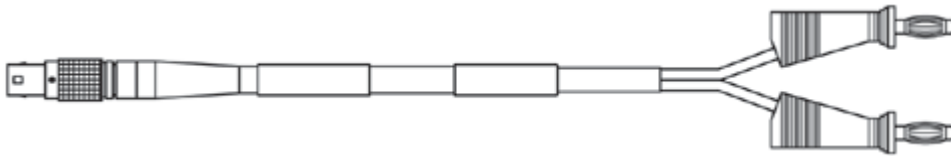

オーダー情報

アイテム	長さ	製品コード	オーダー番号
ES600			
ネットワークモジュール		ES600.2	F-00K-109-493
付属			
ES600ハウジング用Tコネクタ		ES600_H_TB	F-00K-001-925
電源ケーブル、Lemo 1B FGJ - Banana (2mc-2mc)、2m	2.00 m 6.56 ft	CBP120-2	F-00K-102-584
ネットワークモジュール (セーフティ電源ケーブル付き)		ES600.2-S	F-00K-110-453
付属			
ES600ハウジング用Tコネクタ		ES600_H_TB	F-00K-001-925

電源ケーブル、Lemo 1B FGJ - Safety Banana (2mc-2mc)、2m	2.00 m 6.56 ft	CBP1205-2	F-00K-110-023
--	-------------------	-----------	---------------

ES600 オプションアイテム

1 - 電源

電源ケーブル、Lemo 1B FGJ - Banana (2mc- 2mc)、2m	2.00 m 6.56 ft	CBP120-2	F-00K-102-584
--	-------------------	----------	---------------

電源ケーブル、Lemo 1B FGJ - Safety Banana (2mc-2mc)、2m	2.00 m 6.56 ft	CBP1205-2	F-00K-110-023
--	-------------------	-----------	---------------

2 - ギガビットイーサネットPC接続

ギガビットイーサネットPC接続ケーブル、 Lemo 1B FGM - RJ45 (10fc-8mc)、3 m	3.00 m 9.84 ft	CBE250.1-3	F-00K-109-469
---	-------------------	------------	---------------