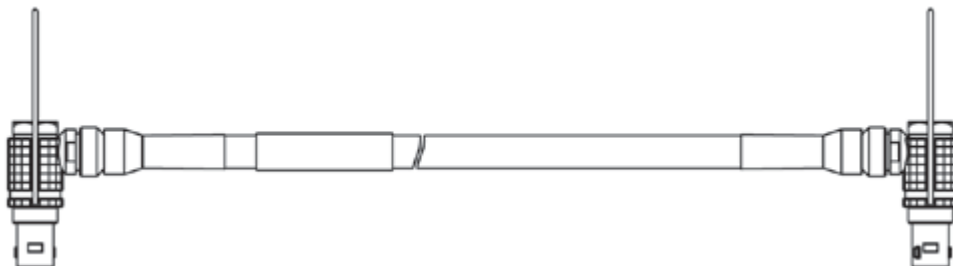

イーサネット接続/電源ケーブル (アングルコ ネクタ付)、Lemo 1B FMF - Lemo 1B FMD (8mc-8mc)、0m45	0.45 m 1.48 ft	CBE140-0m45	F-00K-104-153