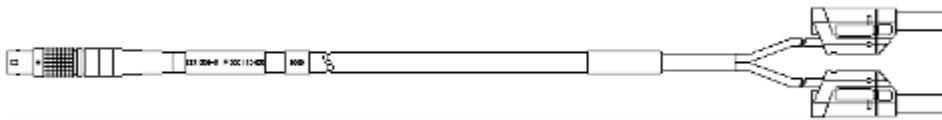

オーダー情報

アイテム	長さ	製品コード	オーダー番号
ES600			
ネットワークモジュール		ES600.2	F-00K-109-493
付属			
ES600ハウジング用Tコネクタ		ES600_H_TB	F-00K-001-925
電源ケーブル、Lemo 1B FGJ - Banana (2mc-2mc)、2m	2.00 m 6.56 ft	CBP120-2	F-00K-102-584
ネットワークモジュール (セーフティ電源ケーブル付き)		ES600.2-S	F-00K-110-453
付属			
ES600ハウジング用Tコネクタ		ES600_H_TB	F-00K-001-925

電源ケーブル、Lemo 1B FGJ - Safety Banana (2mc-2mc)、2m	2.00 m 6.56 ft	CBP1205-2	F-00K-110-023
--	-------------------	-----------	---------------

ES600 オプションアイテム

1 - 電源

電源ケーブル、Lemo 1B FGJ - Banana (2mc- 2mc)、2m	2.00 m 6.56 ft	CBP120-2	F-00K-102-584
--	-------------------	----------	---------------

電源ケーブル、Lemo 1B FGJ - Safety Banana (2mc-2mc)、2m	2.00 m 6.56 ft	CBP1205-2	F-00K-110-023
--	-------------------	-----------	---------------

2 - ギガビットイーサネットPC接続

ギガビットイーサネットPC接続ケーブル、 Lemo 1B FGM - RJ45 (10fc-8mc)、3 m	3.00 m 9.84 ft	CBE250.1-3	F-00K-109-469
---	-------------------	------------	---------------