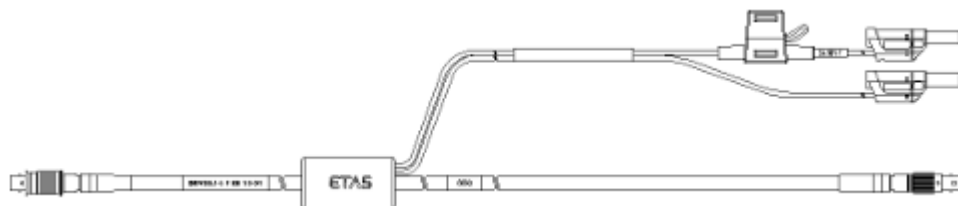

CBE400ケーブル使用時、モジュールの電力はネットワークモジュールES600から供給。
CBEPケーブル使用時、モジュールの電力は外部電源から供給。

イーサネットPC接続ケーブル、Lemo 1B FGF - Lemo 1B FGL (8mc-8fc)、3 m	3.00 m 9.84 ft	CBE400.2-3	F-00K-104-920
--	-------------------	------------	---------------

イーサネット接続/電源ケーブル、Lemo 1B
FGF - Lemo 1B FGL - Banana (8mc-
8fc+2mc)、3 m

3.00 m CBEP420.1-3 F-00K-105-292
9.84 ft

イーサネット接続/電源ケーブル、Lemo 1B
FGF - Lemo 1B FGL - Safety Banana (8mc-
8fc+2mc)、3 m

3.00 m CBEP4205.1-3 F-00K-110-041
9.84 ft