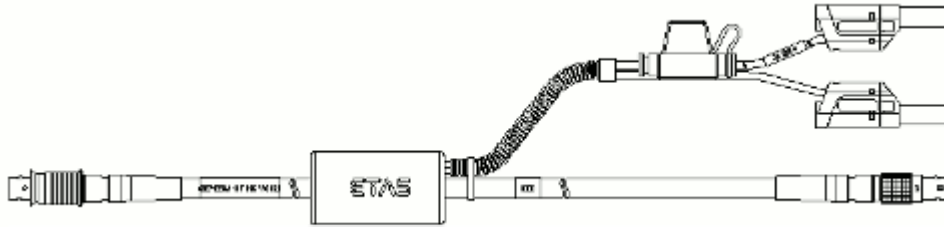

イーサネット接続/電源ケーブル、Lemo 1B
FGF - Lemo 1B FGL - Banana (8mc-
8fc+2mc)、3m

3.00 m   CBEP4201-3   F-00K-105-292
9.84 ft

イーサネット接続/電源ケーブル、Lemo 1B
FGF - Lemo 1B FGL - Safety Banana (8mc-
8fc+2mc)、3m

3.00 m   CBEP42051-3   F-00K-110-041
9.84 ft

H - ES520、ES59X、ES600、ES6XXへのイーサネット接続

イーサネット接続/電源ケーブル、Lemo 1B
FGF - Lemo 1B FGD (8mc-8mc)、0m45

0.45 m   CBE130-0m45   F-00K-102-748
1.48 ft

イーサネット接続/電源ケーブル、Lemo 1B
FGF - Lemo 1B FGD (8mc-8mc)、3m

3.00 m   CBE130-3   F-00K-102-587
9.84 ft