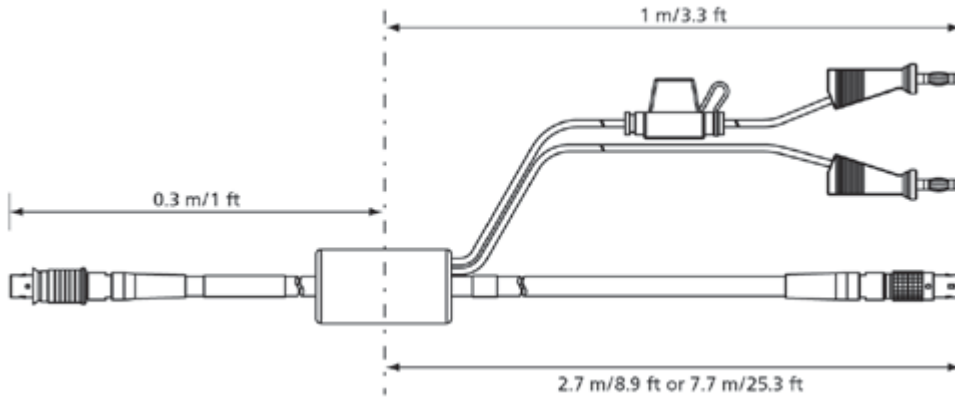

G - 電源またはES4xx、ES63x モジュールへのイーサネット接続

イーサネット接続/電源ケーブル、Lemo 1B FGF - Lemo 1B FGL - Banana (8mc-8fc+2mc)、3 m	3.00 m 9.84 ft	CBEP425.1-3	F-00K-105-972
--	-------------------	-------------	---------------

イーサネット接続/電源ケーブル、Lemo 1B FGF - Lemo 1B FGL - Safety Banana (8mc-8fc+2mc)、3 m	3.00 m 9.84 ft	CBEP4255.1-3	F-00K-110-029
---	-------------------	--------------	---------------

イーサネット接続/電源ケーブル、Lemo 1B
 FGF - Lemo 1B FGL - Banana (8mc-
 8fc+2mc)、3m

3.00 m CBEP4201-3 F-00K-105-292
 9.84 ft

イーサネット接続/電源ケーブル、Lemo 1B
 FGF - Lemo 1B FGL - Safety Banana (8mc-
 8fc+2mc)、3m

3.00 m CBEP42051-3 F-00K-110-041
 9.84 ft