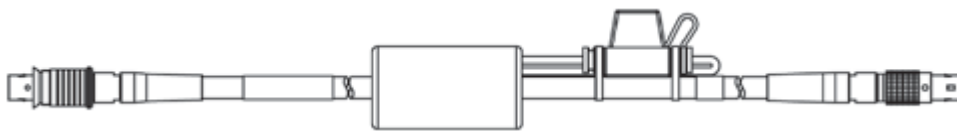

G - 電源またはES4xx、ES63x モジュールへのイーサネット接続

イーサネット接続/電源ケーブル、Lemo 1B FGF - Lemo 1B FGL - Banana (8mc-8fc+2mc)、3 m	3.00 m 9.84 ft	CBEP425.1-3	F-00K-105-972

イーサネット接続/電源ケーブル、Lemo 1B FGF - Lemo 1B FGL - Safety Banana (8mc-8fc+2mc)、3 m	3.00 m 9.84 ft	CBEP4255.1-3	F-00K-110-029