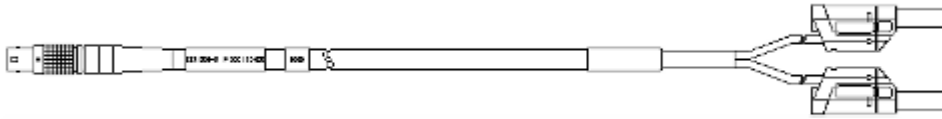

オーダー情報

アイテム	長さ	製品コード	オーダー番号
ES595 インターフェースモジュール			
ES595.1、インターフェースモジュール (ETK×1、CAN×2、LIN×2、FlexRay×2、Ethernet×1)		ES595.1	F-00K-106-866
付属：CBP120-2電源ケーブル、CBE100-3 イーサネットPC接続用ケーブル			

ES595オプション

A - 電源

電源ケーブル、Lemo 1B FGJ - Banana (2mc-2mc)、2m	2.00 m 6.56 ft	CBP120-2	F-00K-102-584
--	-------------------	----------	---------------

電源ケーブル、Lemo 1B FGJ - Safety Banana (2mc-2mc)、2m	2.00 m 6.56 ft	CBP1205-2	F-00K-110-023
---	-------------------	-----------	---------------

B - PCまたはES51Xモジュールへのイーサネット接続

イーサネットPC 接続ケーブル、Lemo 1B FGG - RJ45 (8mc-8mc)、3m	3.00 m 9.84 ft	CBE100-3	F-00K-102-559
--	-------------------	----------	---------------