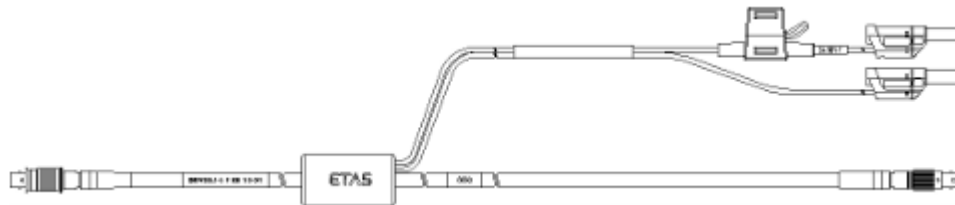

G - 電源またはES4xx、ES63x モジュールへのイーサネット接続

イーサネット接続/電源ケーブル、Lemo 1B FGF - Lemo 1B FGL - Banana (8mc-8fc+2mc)、3 m	3.00 m 9.84 ft	CBEP425.1-3	F-00K-105-972
--	-------------------	-------------	---------------

イーサネット接続/電源ケーブル、Lemo 1B FGF - Lemo 1B FGL - Safety Banana (8mc-8fc+2mc)、3 m	3.00 m 9.84 ft	CBEP4255.1-3	F-00K-110-029
---	-------------------	--------------	---------------

イーサネット接続/電源ケーブル、Lemo 1B
 FGF - Lemo 1B FGL - Banana (8mc-
 8fc+2mc)、3m

3.00 m CBEP4201-3 F-00K-105-292
 9.84 ft

イーサネット接続/電源ケーブル、Lemo 1B
 FGF - Lemo 1B FGL - Safety Banana (8mc-
 8fc+2mc)、3m

3.00 m CBEP42051-3 F-00K-110-041
 9.84 ft