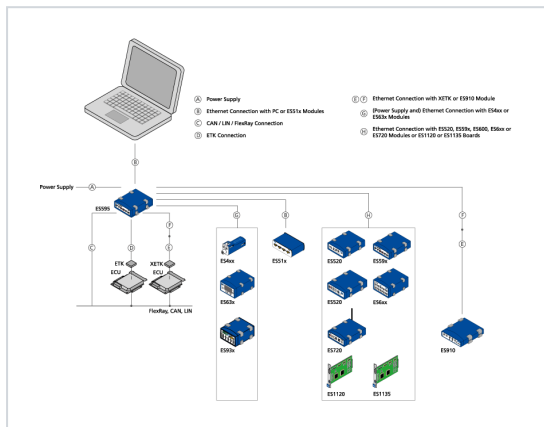

オーダー情報

アイテム	長さ	製品コード	オーダー番号
ES595 インターフェースモジュール			
ES595.1、インターフェースモジュール (ETK×1、CAN×2、LIN×2、FlexRay×2、Ethernet×1)		ES595.1	F-00K-106-866
付属：CBP120-2電源ケーブル、CBE100-3 イーサネットPC接続用ケーブル			

ES595オプション

A - 電源

電源ケーブル、Lemo 1B FGJ - Banana (2mc-2mc)、2m	2.00 m 6.56 ft	CBP120-2	F-00K-102-584
--	-------------------	----------	---------------

電源ケーブル、Lemo 1B FGJ - Safety Banana (2mc-2mc)、2m	2.00 m 6.56 ft	CBP1205-2	F-00K-110-023
---	-------------------	-----------	---------------

B - PCまたはES51Xモジュールへのイーサネット接続

イーサネットPC 接続ケーブル、Lemo 1B FGG - RJ45 (8mc-8mc)、3m	3.00 m 9.84 ft	CBE100-3	F-00K-102-559
--	-------------------	----------	---------------

イーサネットPC 接続ケーブル、Lemo 1B FGG - RJ45 (8mc-8mc)、8m	8.00 m 26.25 ft	CBE100-8	F-00K-102-571
--	--------------------	----------	---------------

C - CAN 接続

CAN インターフェース ケーブル、Lemo 1B FGC - 2xDSUB (8mc-9fc+9mc)、2m	2.00 m 6.56 ft	K106	F-00K-001-271
--	-------------------	------	---------------