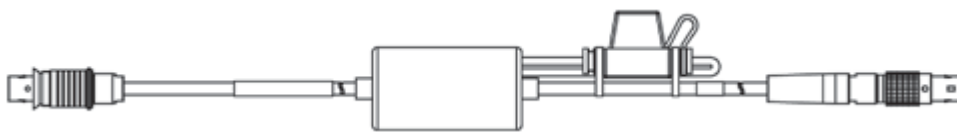

イーサネットPC接続ケーブル、Lemo 1B FGF - Lemo 1B FGL (8mc-8fc)、3 m	3.00 m 9.84 ft	CBE400.2-3	F-00K-104-920