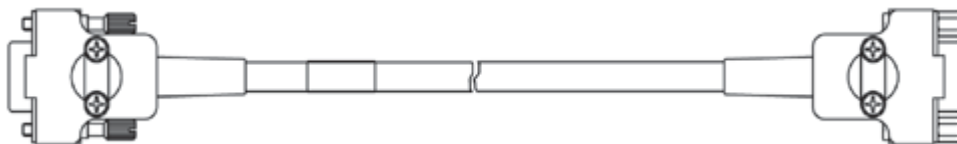

1.50 m
4.92 ft

CBAC160.1-1m5 F-00K-106-116

CANインターフェースケーブル、DSUB -
DSUB (9fc-9mc)、2 m

2.00 m
6.56 ft

CBCX130-2

F-00K-103-784

C - CAN / LIN / FlexRay 接続

CAN/FlexRay/LIN インターフェースYケーブ
ル、Lemo 1B FGC - DSUB*2 (8mc-9fc+
9mc)、2 m

2.00 m
6.56 ft

CBCFI100.1-2

F-00K-106-893

D - ETK 接続

ETK インターフェースケーブル 100 Mbit/s、
Lemo 1B FFG - Lemo 1B FFG (4mc-4mc)、
3m 3.00 m CBM150-3 F-00K-102-556
9.84 ft

ETK インターフェースケーブル 100 Mbit/s、
Lemo 1B FFG - Lemo 1B FFG (4mc-4mc)、
5m 5.00 m CBM150-5 F-00K-102-557
16.40 ft