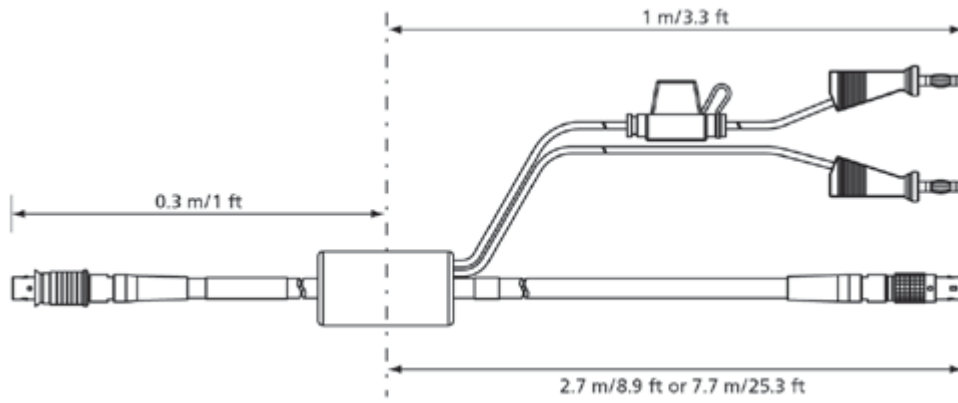

イーサネット接続/電源ケーブル、Lemo 1B
FGF - Lemo 1B FGL - Safety Banana (8mc-
8fc+2mc)、3 m

3.00 m
9.84 ft   CBEP4205.1-3   F-00K-110-041

H - ES520、ES59X、ES600、ES6XXへのイーサネット接続

イーサネット接続/電源ケーブル、Lemo 1B
FGF - Lemo 1B FGD (8mc-8mc)、0m45

0.45 m
1.48 ft   CBE130-0m45   F-00K-102-748

イーサネット接続/電源ケーブル、Lemo 1B
FGF - Lemo 1B FGD (8mc-8mc)、3m

3.00 m
9.84 ft   CBE130-3   F-00K-102-587

イーサネット接続/電源ケーブル (アングル
コネクタ付)、Lemo 1B FMF - Lemo 1B FMD
(8mc-8mc)、0m45

0.45 m
1.48 ft   CBE140-0m45   F-00K-104-153