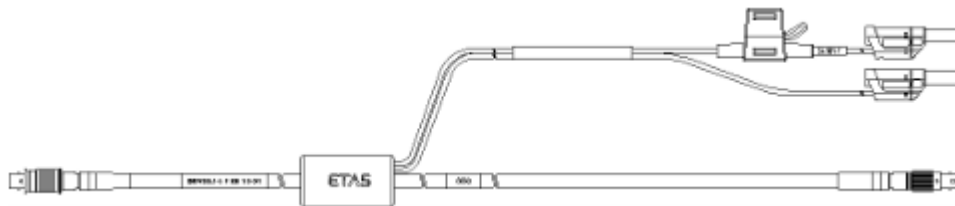

G - 電源またはES4xx、ES63x モジュールへのイーサネット接続

イーサネット接続/ 電源ケーブル、Lemo 1B
 FGF - Lemo 1B FGL - Banana (8mc-
 8fc+2mc)、3 m 3.00 m CBEP425.1-3 F-00K-105-972
 9.84 ft

イーサネット接続/ 電源ケーブル、Lemo 1B
 FGF - Lemo 1B FGL - Safety Banana (8mc-
 8fc+2mc)、3 m 3.00 m CBEP4255.1-3 F-00K-110-029
 9.84 ft

イーサネット接続/ 電源ケーブル、Lemo 1B
 FGF - Lemo 1B FGL - Banana (8mc-
 8fc+2mc)、3 m 3.00 m CBEP420.1-3 F-00K-105-292
 9.84 ft

イーサネット接続/電源ケーブル、Lemo 1B
FGF - Lemo 1B FGL - Safety Banana (8mc-
8fc+2mc)、3 m

3.00 m
9.84 ft CBEP4205.1-3 F-00K-110-041