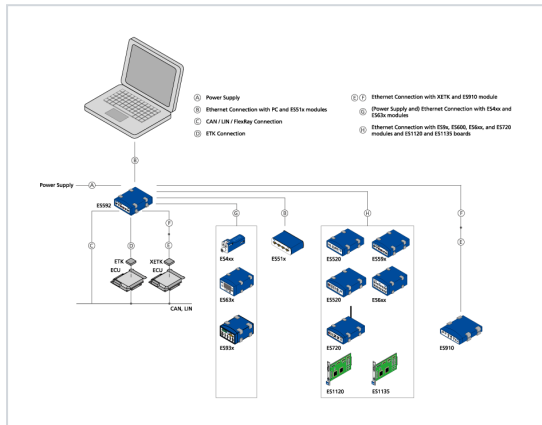

オーダー情報

アイテム	長さ	製品コード	オーダー番号
ES592			
ES592 インターフェースモジュール (ETK×1、CAN×2、LIN×2、Ethernet×2)		ES592.1	F-00K-106-452
付属：CBP120-2電源ケーブル、CBE100-3 イーサネットPC接続用ケーブル			

ES592オプション

A - 電源

電源ケーブル、Lemo 1B FGJ - Banana (2mc-2mc)、2m	2.00 m 6.56 ft	CBP120-2	F-00K-102-584
--	-------------------	----------	---------------

電源ケーブル、Lemo 1B FGJ - Safety Banana (2mc-2mc)、2m	2.00 m 6.56 ft	CBP1205-2	F-00K-110-023
---	-------------------	-----------	---------------

B - PCまたはES51Xモジュールへのイーサネット接続

イーサネットPC接続ケーブル、Lemo 1B FGG - RJ45 (8mc-8mc)、3m 3.00 m 9.84 ft CBE100-3 F-00K-102-559

イーサネットPC接続ケーブル、Lemo 1B FGG - RJ45 (8mc-8mc)、8m 8.00 m 26.25 ft CBE100-8 F-00K-102-571

C - CAN 接続

CAN インターフェース ケーブル、Lemo 1B FGC - 2xDSUB (8mc-9fc+9mc)、2m 2.00 m 6.56 ft K106 F-00K-001-271

CAN インターフェースYケーブル、Lemo 1B FGC - Lemo 0S PCA - LEMO 0S FFA (8mc-2fc+2mc)、2m 2.00 m 6.56 ft K107 F-00K-001-272