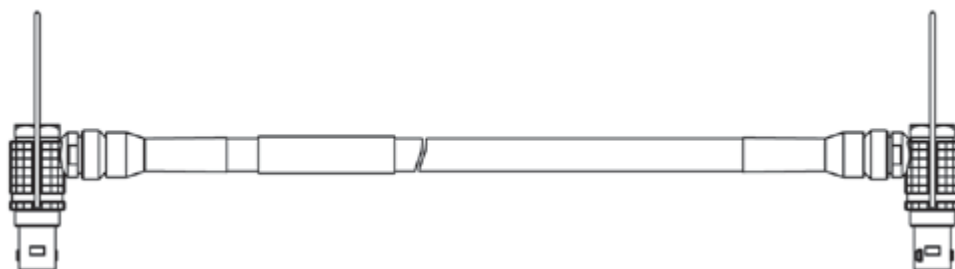

H - ES520、ES59X、ES600、ES6XXへのイーサネット接続

イーサネット接続/電源ケーブル、Lemo 1B
FGF - Lemo 1B FGD (8mc-8mc)、0m45

0.45 m
1.48 ft   CBE130-0m45   F-00K-102-748

イーサネット接続/電源ケーブル、Lemo 1B
FGF - Lemo 1B FGD (8mc-8mc)、3m

3.00 m
9.84 ft   CBE130-3   F-00K-102-587

イーサネット接続/電源ケーブル (アングル
コネクタ付)、Lemo 1B FMF - Lemo 1B FMD
(8mc-8mc)、0m45

0.45 m
1.48 ft   CBE140-0m45   F-00K-104-153