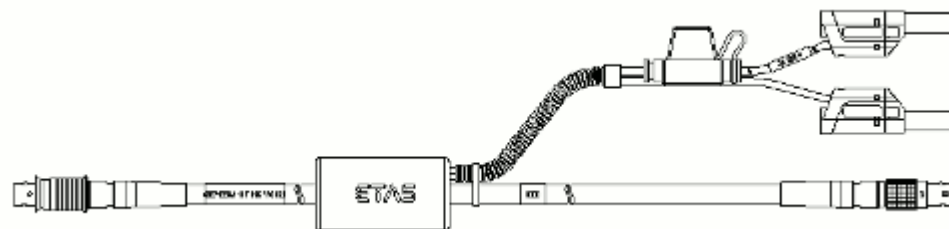

G - ES4xx、ES63x モジュールへのイーサネット接続

イーサネットPC 接続ケーブル、フレキシブル
 タイプ、Lemo 1B FGF - Lemo 1B FGL (8mc-
 8fc)、0m50 0.50 m CBE401.1-0m5 F-00K-106-128
 1.64 ft

イーサネットPC接続ケーブル、Lemo 1B FGF -
 Lemo 1B FGL (8mc-8fc)、3 m 3.00 m CBE400.2-3 F-00K-104-920
 9.84 ft

G - 電源またはES4xx、ES63x モジュールへのイーサネット接続

イーサネット接続/ 電源ケーブル、Lemo 1B
 FGF - Lemo 1B FGL - Banana (8mc-
 8fc+2mc)、3 m 3.00 m CBEP425.1-3 F-00K-105-972
 9.84 ft

イーサネット接続/ 電源ケーブル、Lemo 1B
 FGF - Lemo 1B FGL - Safety Banana (8mc-
 8fc+2mc)、3 m 3.00 m CBEP4255.1-3 F-00K-110-029
 9.84 ft