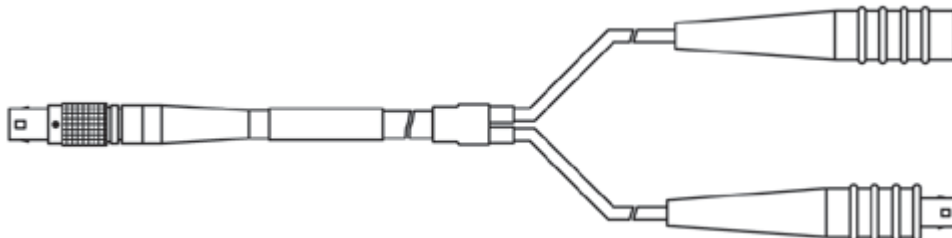

電源ケーブル、Lemo 1B FGJ - Safety Banana (2mc-2mc)、2m	2.00 m 6.56 ft	CBP1205-2	F-00K-110-023
---	-------------------	-----------	---------------

B - PCまたはES51Xモジュールへのイーサネット接続

イーサネットPC接続ケーブル、Lemo 1B FGG - RJ45 (8mc-8mc)、3m 3.00 m 9.84 ft CBE100-3 F-00K-102-559

イーサネットPC接続ケーブル、Lemo 1B FGG - RJ45 (8mc-8mc)、8m 8.00 m 26.25 ft CBE100-8 F-00K-102-571

C - CAN 接続

CAN インターフェース ケーブル、Lemo 1B FGC - 2xDSUB (8mc-9fc+9mc)、2m 2.00 m 6.56 ft K106 F-00K-001-271

CAN インターフェースYケーブル、Lemo 1B FGC - Lemo 0S PCA - LEMO 0S FFA (8mc-2fc+2mc)、2m 2.00 m 6.56 ft K107 F-00K-001-272